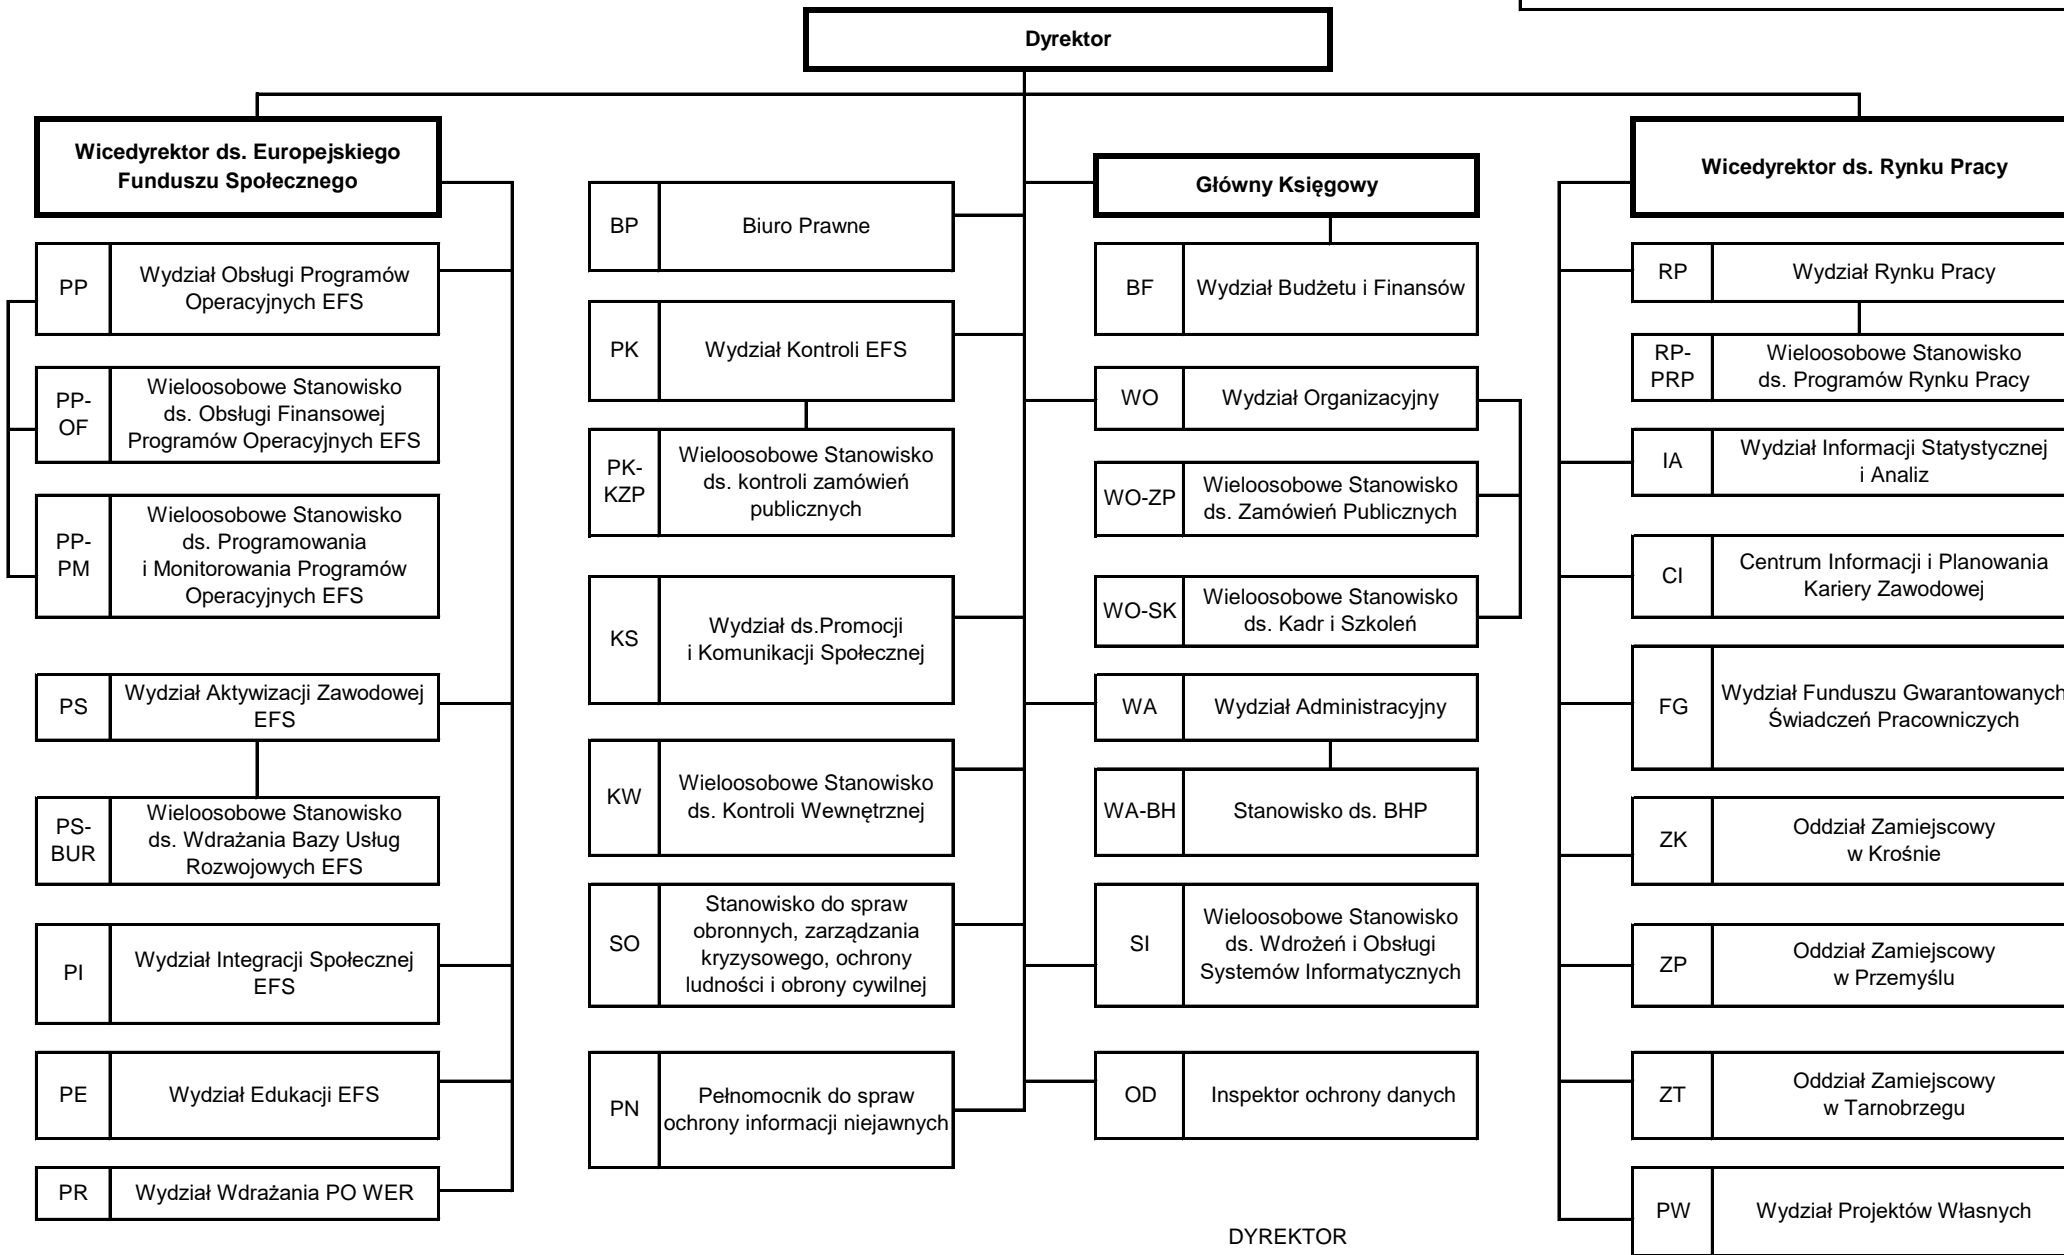

Schemat Organizacyjny Wojewódzkiego Urzędu Pracy w Rzeszowie

Załącznik do Regulaminu Organizacyjnego Wojewódzkiego Urzędu Pracy w Rzeszowie stanowiącego Załącznik do Zarządzenia Nr 15/22 Dyrektora Wojewódzkiego Urzędu Pracy w Rzeszowie z dnia 8 czerwca 2022 roku

DYREKTOR

Wojewódzkiego Urzędu Pracy
Tomasz Czop